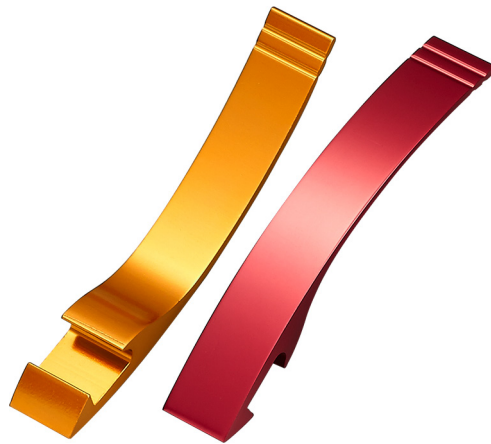

### Flaschenöffner BIG

Art.-Nr. 14002PBG  
Material: Aluminium  
Abmessung: 125 x 20 x 3 mm  
Verpackung: 500 Stück / 0.023cbm / 19.4kg  
Standardfarben:

Optionen: Keyring, Gummiring  
Verdelung: Siebdruck, Lasergravur  
Druckfläche: auf Anfrage  
Dateiformat: frei skalierbare Vektor-  
daten (.eps, .ai, .pdf etc.)