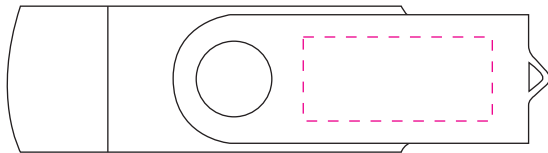

USB Stick SWIVEL OTG, Art. Fd265

Vorderseite

Rückseite