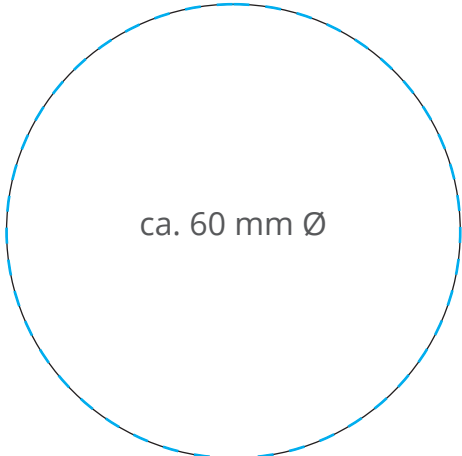

Magnetischer Wireless Charger TOWER 15 Watt, Art. WMCJMWPC15

Ladefläche

USB-C

Werbefläche

USB-C